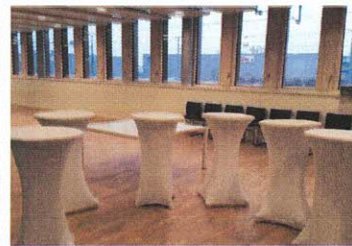

TABLES, BANCS, CHAISES, BARS, CHAISES DE BAR, TABLES BOIT DEBOUT