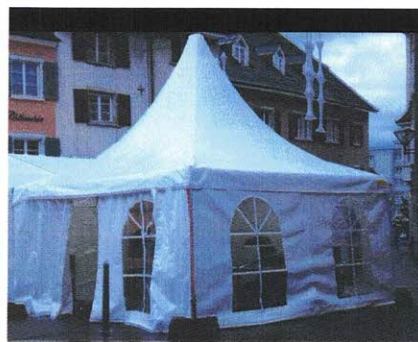

TENTE PAGODE 5x5m'

TENTE CANTINES largeur 6m'ou 8m'

Module 3m' et 5m'

TENTE CANTINE largeur 10 m'

TENTES PAVILLONS DE 3x3 m ; 3 x 4,5 m ; 3 x 6 m ; diverses possibilités d'assemblages

Idéal pour terrasse, pique-nique, fête de famille, journée sportive, marché